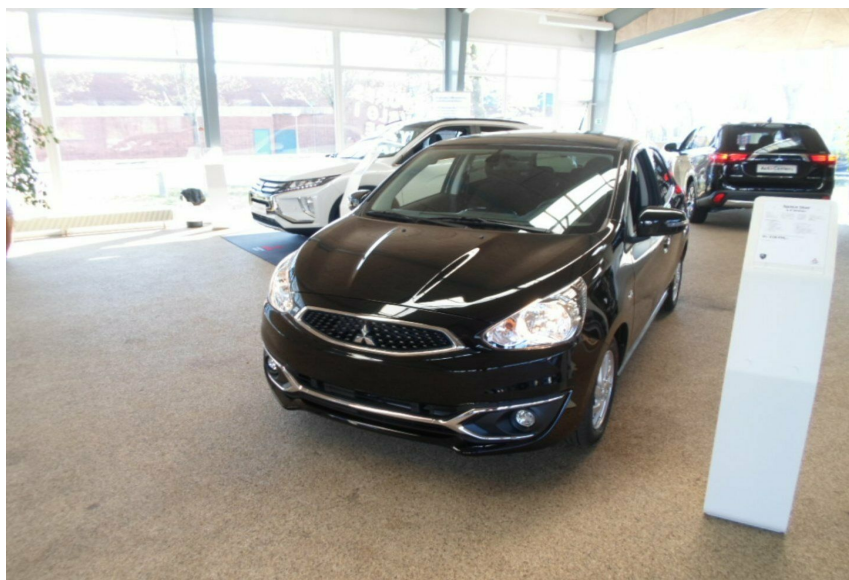

# Mitsubishi Space Star · 1,2 · Invite+

**Pris: 109.995,-**

Type:	Personvogn
Modelår:	2019
1. indreg:	/
Kilometer:	km.
Brændstof:	Benzin
Farve:	Sortmetal
Antal døre:	5

nøglefri betjening · airc. · 14" Alufælge · fartpilot · regnsensor · bluetooth · cd/radio · fjernb. c.lås · udv. temp. måler · sædevarme · højdejust. forsæde · 4x el-ruder · el-spejle m/varme · dæktryksmåler · isofix · kopholder · stofindtræk · splitbagsæde · læderrat · tågelygter · automatisk lys · 6 airbags · esp · abs · servo · indfarvede kofangere · mørktonede ruder i bag · BEMÆRK BILENS PRIS ER UDEN METALLAK!! KAN LEVERES I ANDRE FARVER

Motor	Ydelse	Transmission	Mål	Økonomi
Volume: 1,2	Effekt: 80 HK.	Forhjulstræk	Længde: 380 cm.	Tank: 35 l.
Cylinder: 3	Moment: 106	Gear: Manuel gear	Bredde: 167 cm.	Km/l: 23,4 l.
Antal ventiler: 12	Topfart: 180 km/t.		Højde: 151 cm	Ejeravgift:
	0-100 km/t.: 12,70 sek.		Vægt: 850 kg.	DKK NaN
				Produktionsår:
				-