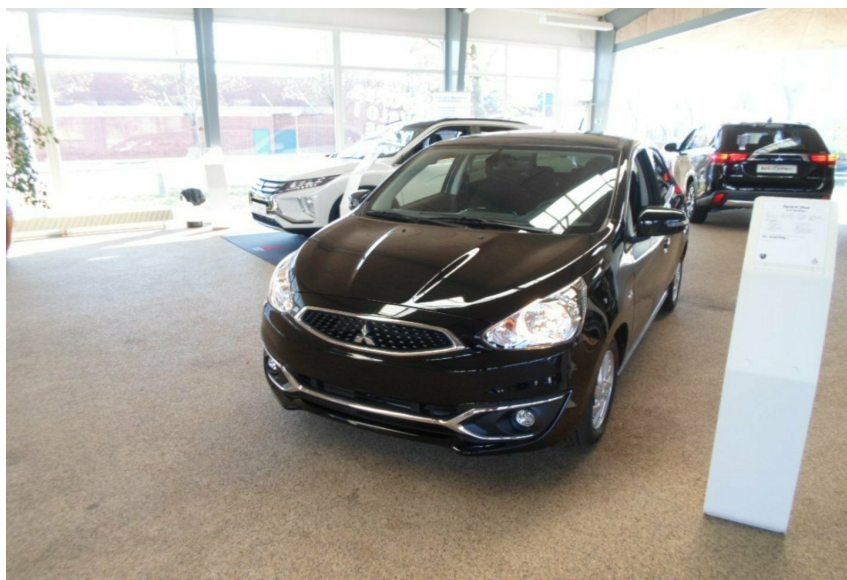

# Mitsubishi Space Star · 1,2 · Invite+

**Pris: 109.995,-**

Type:	Personvogn
Modelår:	2019
1. indreg:	/
Kilometer:	km.
Brændstof:	Benzin
Farve:	Sortmetal
Antal døre:	5

nøglefri betjening · airc. · 14" Alufælge · fartpilot · regnsensor · bluetooth · cd/radio · fjernb. c.lås · udv. temp. måler · sædevarme · højdejust. forsæde · 4x el-ruder · el-spejle m/varme · dæktryksmåler · isofix · kopholder · stofindtræk · splitbagsæde · læderrat · tågelygter · automatisk lys · 6 airbags · esp · abs · servo · indfarvede kofangere · mørktonede ruder i bag · BEMÆRK BILENS PRIS ER UDEN METALLAK!! KAN LEVERES I ANDRE FARVER

Motor	Ydelse	Transmission	Mål	Økonomi
Volume: 1,2	Effekt: 80 HK.	Forhjulstræk	Længde: 380 cm.	Tank: 35 l.
Cylinder: 3	Moment: 106	Gear: Manuel gear	Bredde: 167 cm.	Km/l: 23,4 l.
Antal ventiler: 12	Topfart: 180 km/t.		Højde: 151 cm	Ejeravgift:
	0-100 km/t.: 12,70 sek.		Vægt: 850 kg.	DKK NaN
				Produktionsår:
				-